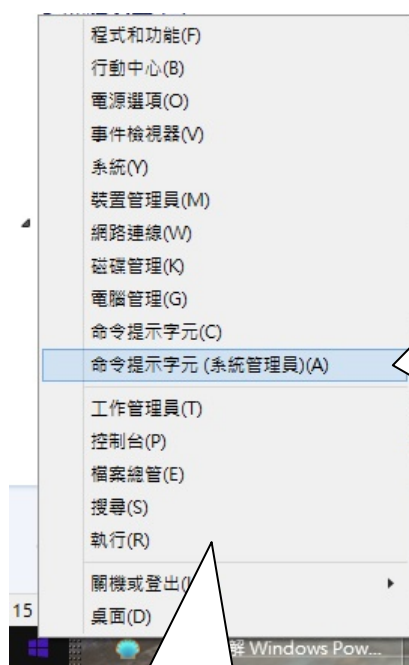

在 Windows 8.1 環境下以「系統管理員」身分選取「命令提示字元(系統管理員)」指令安裝企業應用管理百科系列 編輯版 (1.0 版)

安裝說明：

自 Windows 8.1 的「開始」功能表中選取「命令提示字元(系統管理員)」指令；輸入 E:\Setup.doc，按 Enter 鍵(如光碟機非裝置於 E，請改輸入其正確裝置代號)。

特別注意：

請勿自 Windows 8.1 的「開始」功能表中選取「執行」指令；該指令在 Windows 8.1 下並不是以「系統管理員」身分「執行」指令，故將會無法正確安裝 企業應用管理百科系列 編輯版 (1.0 版)。